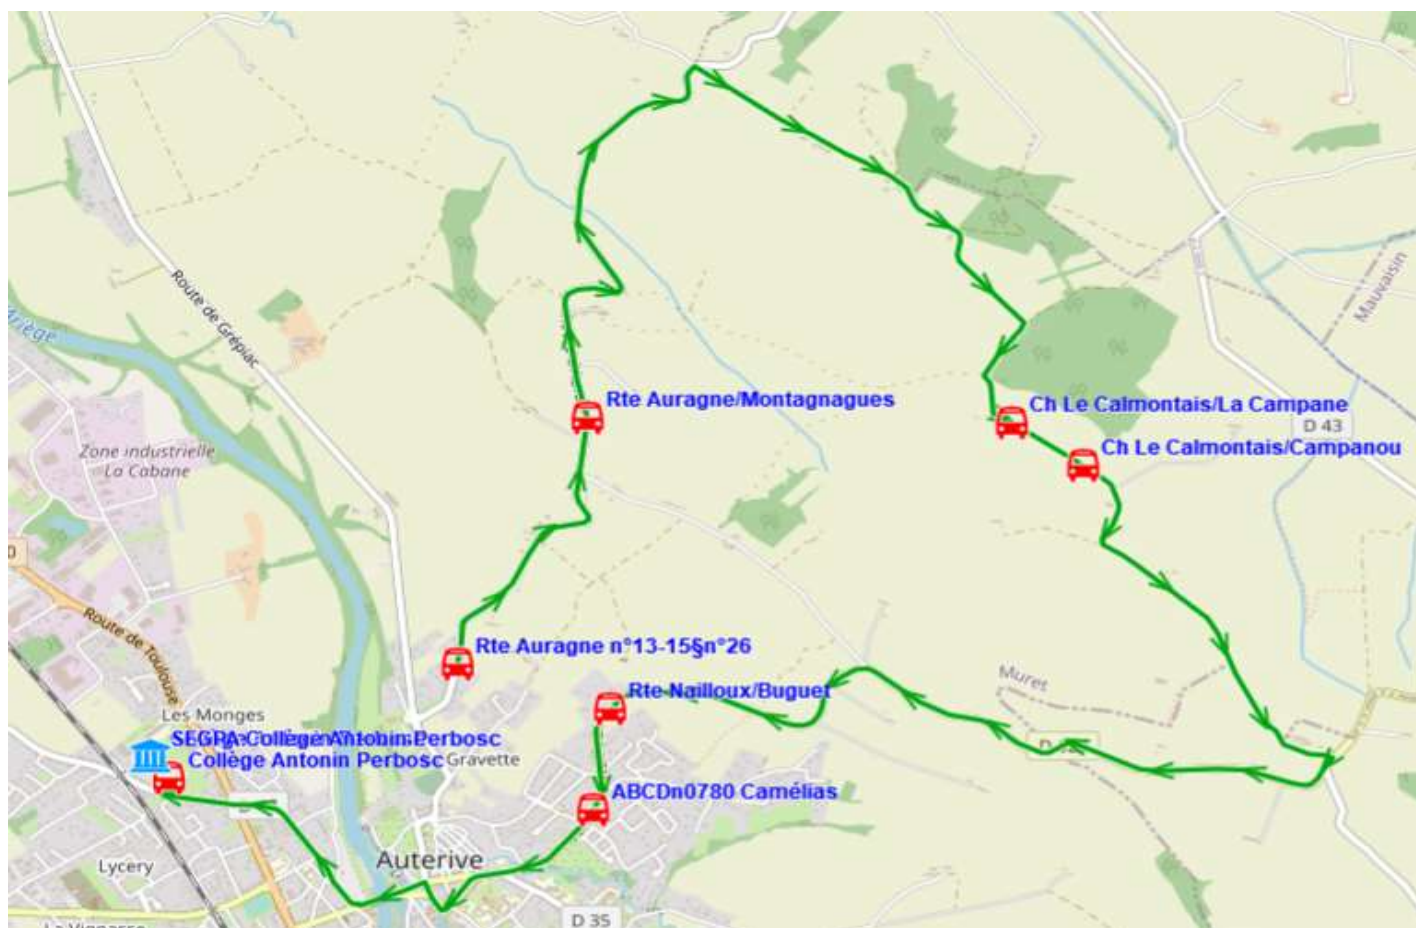

Fiche Horaire

Ligne : S9102 - AUTERIVE-COLLEGE D'AUTERIVE

Validité à partir du 22/08/2022

Scol Course : Oui

| Commune | Point d'arrêt | Itinéraires Km en charge | S9102A01 13,25 Immjv--- |
|----------|-----------------------------|-----------------------------|-------------------------------|
| AUTERIVE | Rte Auragne n°13-15§n°26 | | 07:40 |
| | Rte Auragne/Montagnagues | | 07:53 |
| | Ch Le Calmontais/La Campane | | 07:58 |
| | Ch Le Calmontais/Campanou | | 07:59 |
| | Rte Nailloux/Buguet | | 08:07 |
| | ABCDn0780 Camélias | | 08:08 |
| | Collège Antonin Perbosc | | 08:20 |

Transporteur

KEOLIS GARONNE

Fiche Horaire

Ligne : S9102 - AUTERIVE-COLLEGE D'AUTERIVE

Validité à partir du 22/08/2022

| | | Scol Course : | |
|----------|-----------------------------|---------------|----------|
| | | Oui | Oui |
| Commune | Itinéraires | S9102R01 | S9102R01 |
| | Km en charge | 15,37 | 15,37 |
| | Point d'arrêt | --m---- | lm-jv--- |
| AUTERIVE | Collège Antonin Perbosc | 12:40 | 17:10 |
| | ABCDn0780 Camélias | 12:49 | 17:19 |
| | Rte Auragne n°13-15§n°26 | 12:56 | 17:26 |
| | Rte Auragne/Montagnagues | 12:57 | 17:28 |
| | Ch Le Calmontais/La Campane | 13:04 | 17:34 |
| | Ch Le Calmontais/Campanou | 13:05 | 17:35 |
| | Rte Nailloux/Buguet | 13:12 | 17:43 |

Transporteur

KEOLIS GARONNE