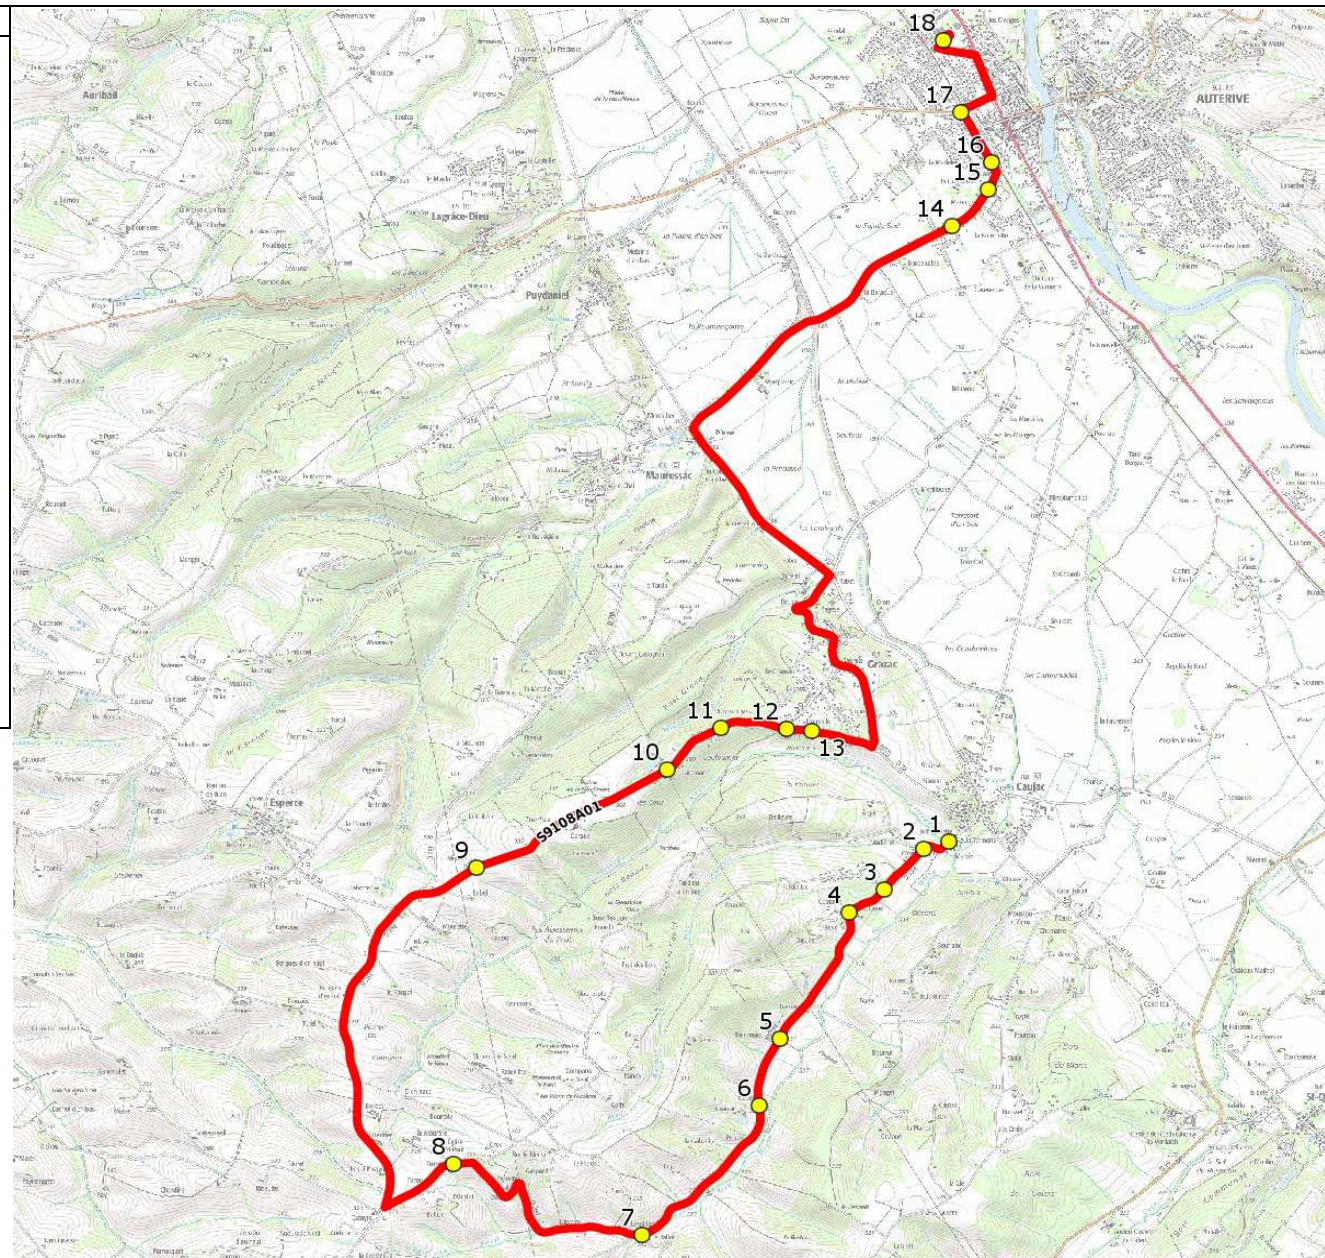

Mise à jour : 01/08/2021

Ligne : CAUJAC-COLLEGE AUTERIVE

Ligne N° : S9108

Marché (année de notification-durée) :

Transporteur :

Km en charge : 22 Km

Nombre de places assises :

Sous-traitant :

Année :

ITINERAIRE INDICATIF (ALLER)	LMMJV--
CAUJAC	
1. RD12d/Mercié/Ruisseau	07:40
2. RD12d/RD12f	07:41
3. RD12d/Ch Carriero Obscuro	07:42
4. RD12d/Coulanié	07:43
5. RD12d/Rieumajou	07:45
6. RD12d/Capelle	07:46
GAILLAC-TOULZA	
7. RD28d/RD12d/Lespinas	07:48
8. Escayre/Eglise	07:51
ESPERCE	
9. RD28/Mimart	07:55
GRAZAC	
10. RD28 n°39	07:58
11. RD28/Rte Esperce n°25	07:59
12. RD28/RD28e/Fourcade	08:00
13. Rte Esperce n°16 \$ n°7	08:01
AUTERIVE	
14. Rte Maressac/Ch Règuelongue	08:10
15. Rte Maressac/Stade	08:11
16. Cité Mandement	08:13
17. Ch Fageolle/RD622	08:15
18. Collège Antonin Perbosc	08:20

DIRECTION DES TRANSPORTS

Mise à jour : 01/08/2021	Ligne : CAUJAC-COLLEGE AUTERIVE	Ligne N° : S9108
Marché (année de notification-durée) :	Transporteur :	Km en charge : 22 Km
Nombre de places assises :	Sous-traitant :	Année :

ITINERAIRE INDICATIF (RETOUR)	LM-JV--	Merc
AUTERIVE		
1. Collège Antonin Perbosc	17:10	12:40
2. Ch Fageolle/RD622	17:15	12:45
3. Cité Mandement	17:17	12:47
4. Rte Mauressac/Stade	17:19	12:49
5. Rte Mauressac/Imp Lichonne	17:20	12:50
GRAZAC		
6. Rte Esperce n°16 \$ n°7	17:28	12:58
7. RD28/RD28e/Fourcade	17:29	12:59
8. RD28/Rte Esperce n°29	17:30	13:00
9. RD28 n°41/Ligne Haute Tension	17:31	13:01
ESPERCE		
10. RD28/Mimart	17:34	13:04
GAILLAC-TOULZA		
11. Escayre/Eglise	17:38	13:08
12. RD28d/RD12d/Lespinas	17:41	13:11
CAUJAC		
13. RD12d/Capelle	17:43	13:13
14. RD12d/Rieumajou	17:44	13:14
15. RD12d/Ch Carriero Obscuro	17:47	13:17
16. RD12d/RD12f	17:48	13:18
17. RD12d/Mercié/Ruisseau	17:49	13:19