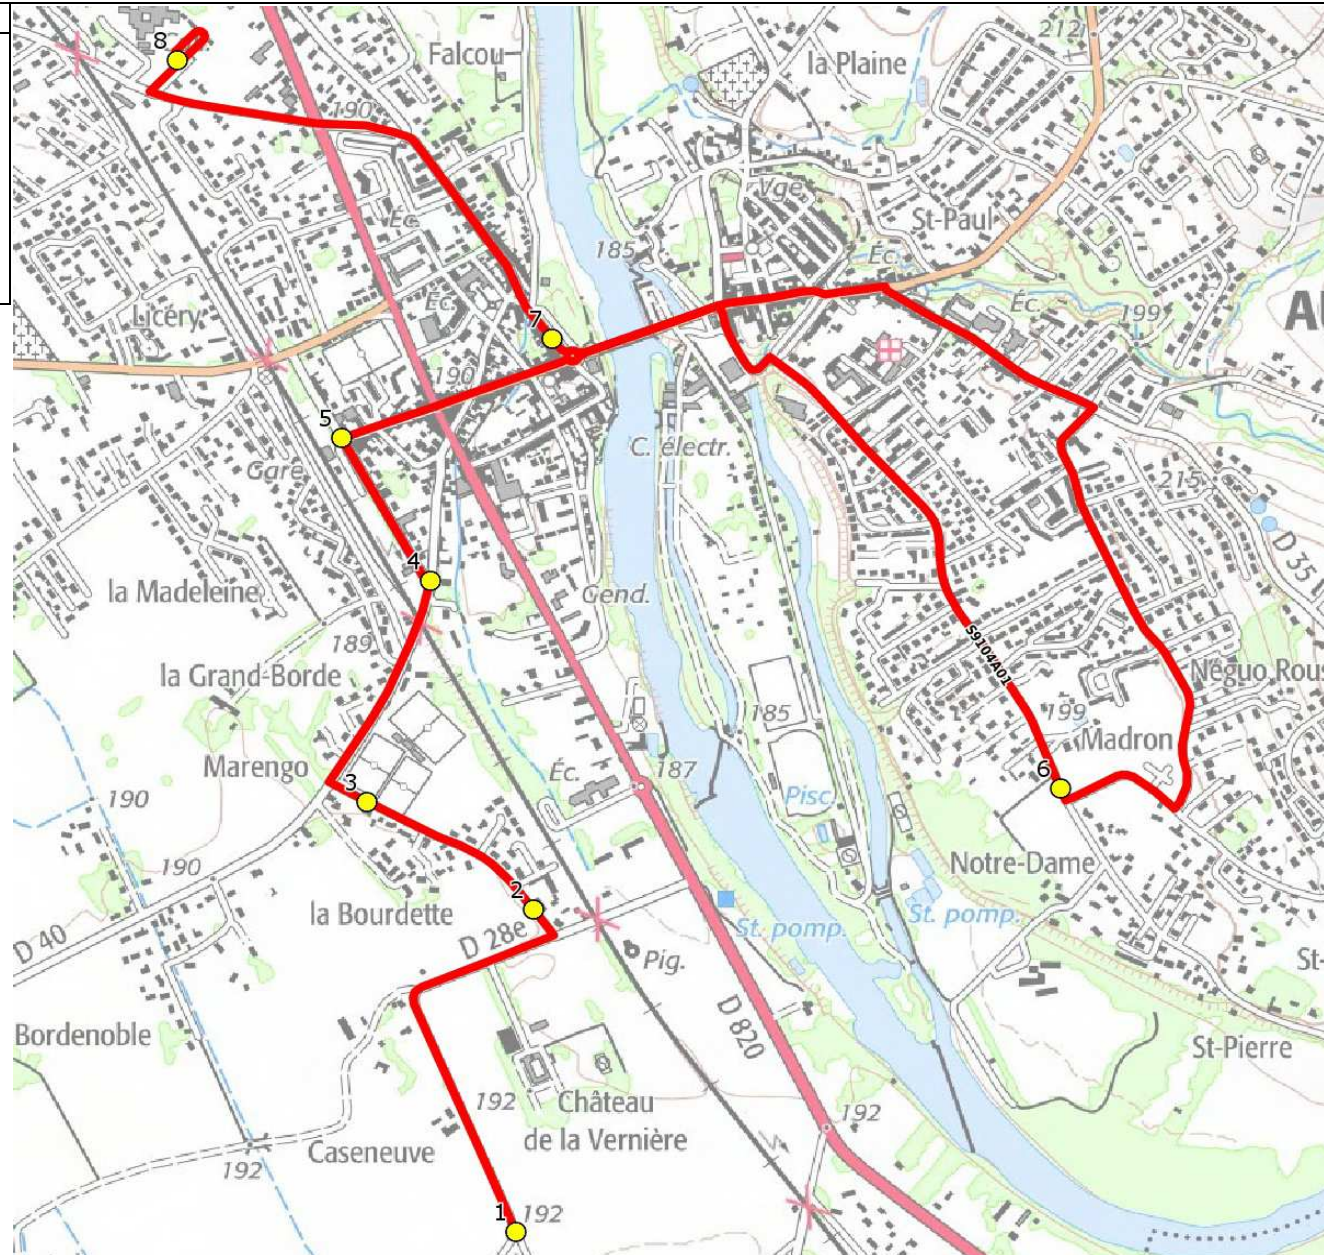

Mise à jour : 01/08/2021

Ligne : AUTERIVE (BOUET)-COLLEGE AUTERIVE

Ligne N° : S9104

Marché (année de notification-durée) :

Transporteur :

Km en charge : 7 Km

Nombre de places assises :

Sous-traitant :

Année :

ITINERAIRE INDICATIF (ALLER)

LMMJV--

AUTERIVE

1. Ch Derrière les Parets/RD28e	07:53
2. Ch Marengo n°5	07:56
3. Ch Marengo n°28	07:57
4. Rte Mauressac/Bd Séverine	07:58
5. Bd Séverine/Gare	07:59
6. ABCDn1232 Notre Dame	08:05
7. R Buisson/Café Le Garden	08:11
8. Collège Antonin Perbosc	08:15

Mise à jour : 01/08/2021	Ligne : AUTERIVE (BOUET)-COLLEGE AUTERIVE	Ligne N° : S9104
Marché (année de notification-durée) :	Transporteur :	Km en charge : 8 Km
Nombre de places assises :	Sous-traitant :	Année :

ITINERAIRE INDICATIF (RETOUR)	LM-JV--	Merc
AUTERIVE		
1. Collège Antonin Perbosc	17:10	12:40
2. ABCDn0048 Eglise	17:14	12:44
3. ABCDn1232 Notre Dame	17:18	12:48
4. Bd Séverine/Gare	17:28	12:58
5. Rte Mauressac/Bd Séverine	17:29	12:59
6. Ch Marengo n°28	17:30	13:00
7. Ch Marengo n°5	17:31	13:01
8. Ch Derrière les Parets/RD28e	17:34	13:04