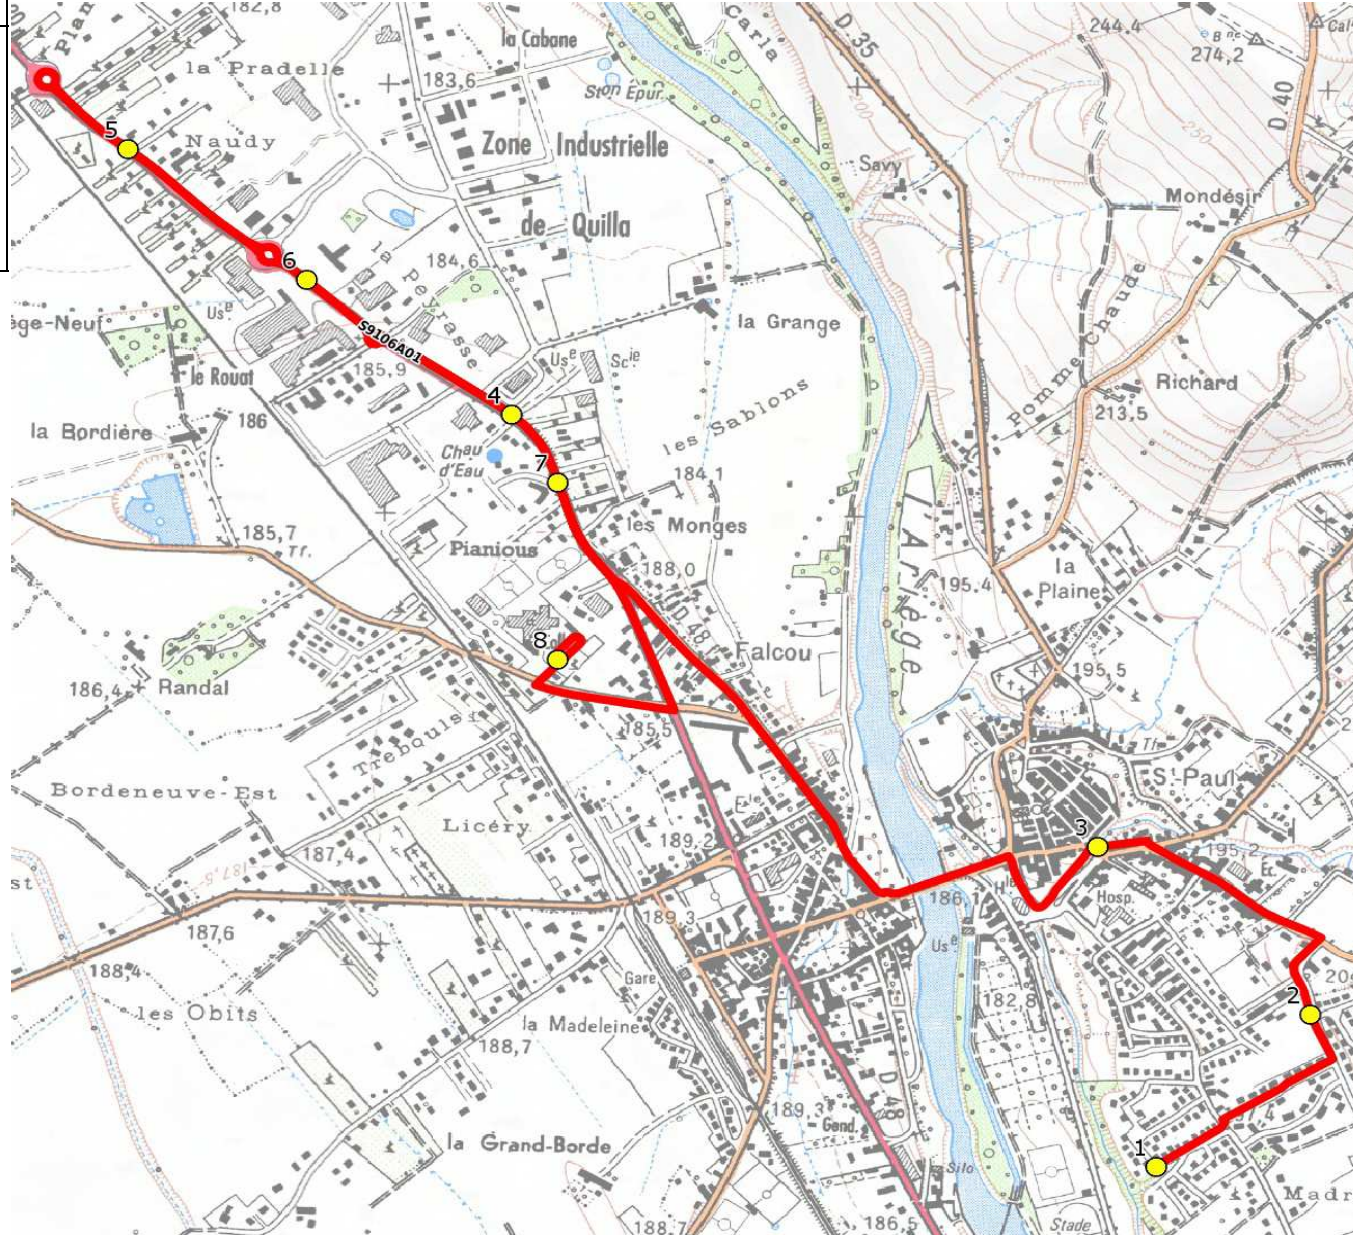

Mise à jour : 01/08/2018	Ligne : AUTERIVE-COLLEGE AUTERIVE	Ligne N° : S9106
Marché (année de notification-durée) : 2018-7	Transporteur : KEOLIS GARONNE	Km en charge : 7 Km
Nombre de places assises : 63 pl	Sous-traitant :	Année : 2018

ITINERAIRE INDICATIF (ALLER)	LMMJV--
AUTERIVE	
1. R Mimosas/R Saules	07:51
2. R Auriol/R Comminges/AB	07:55
3. PI 19 Mars 1962	08:00
4. Rte Toulouse/Scierie	08:06
5. RN20/Imp Naudy	08:10
6. RN20/ZI Pradelle/Rd-pt	08:13
7. Rte Toulouse/Hotel Delta	08:15
8. Collège Antonin Perbosch	08:20

Mise à jour : 01/08/2018	Ligne : AUTERIVE-COLLEGE AUTERIVE	Ligne N° : S9106
Marché (année de notification-durée) : 2018-7	Transporteur : KEOLIS GARONNE	Km en charge : 8 Km
Nombre de places assises : 63 pl	Sous-traitant :	Année : 2018

ITINERAIRE INDICATIF (RETOUR)	LM-JV--	Merc
AUTERIVE		
1. Collège Antonin Perbosc	17:10	12:40
2. Rte Toulouse/Scierie	17:13	12:43
3. RN20/Imp Naudy	17:16	12:46
4. RN20/ZI Pradelle/Rd-pt	17:19	12:49
5. Rte Toulouse/Hotel Delta	17:20	12:50
6. R Mimosas/R Saules	17:28	12:58
7. R Auriol/R Comminges/AB	17:32	13:02
8. Pl 19 Mars 1962	17:37	13:07