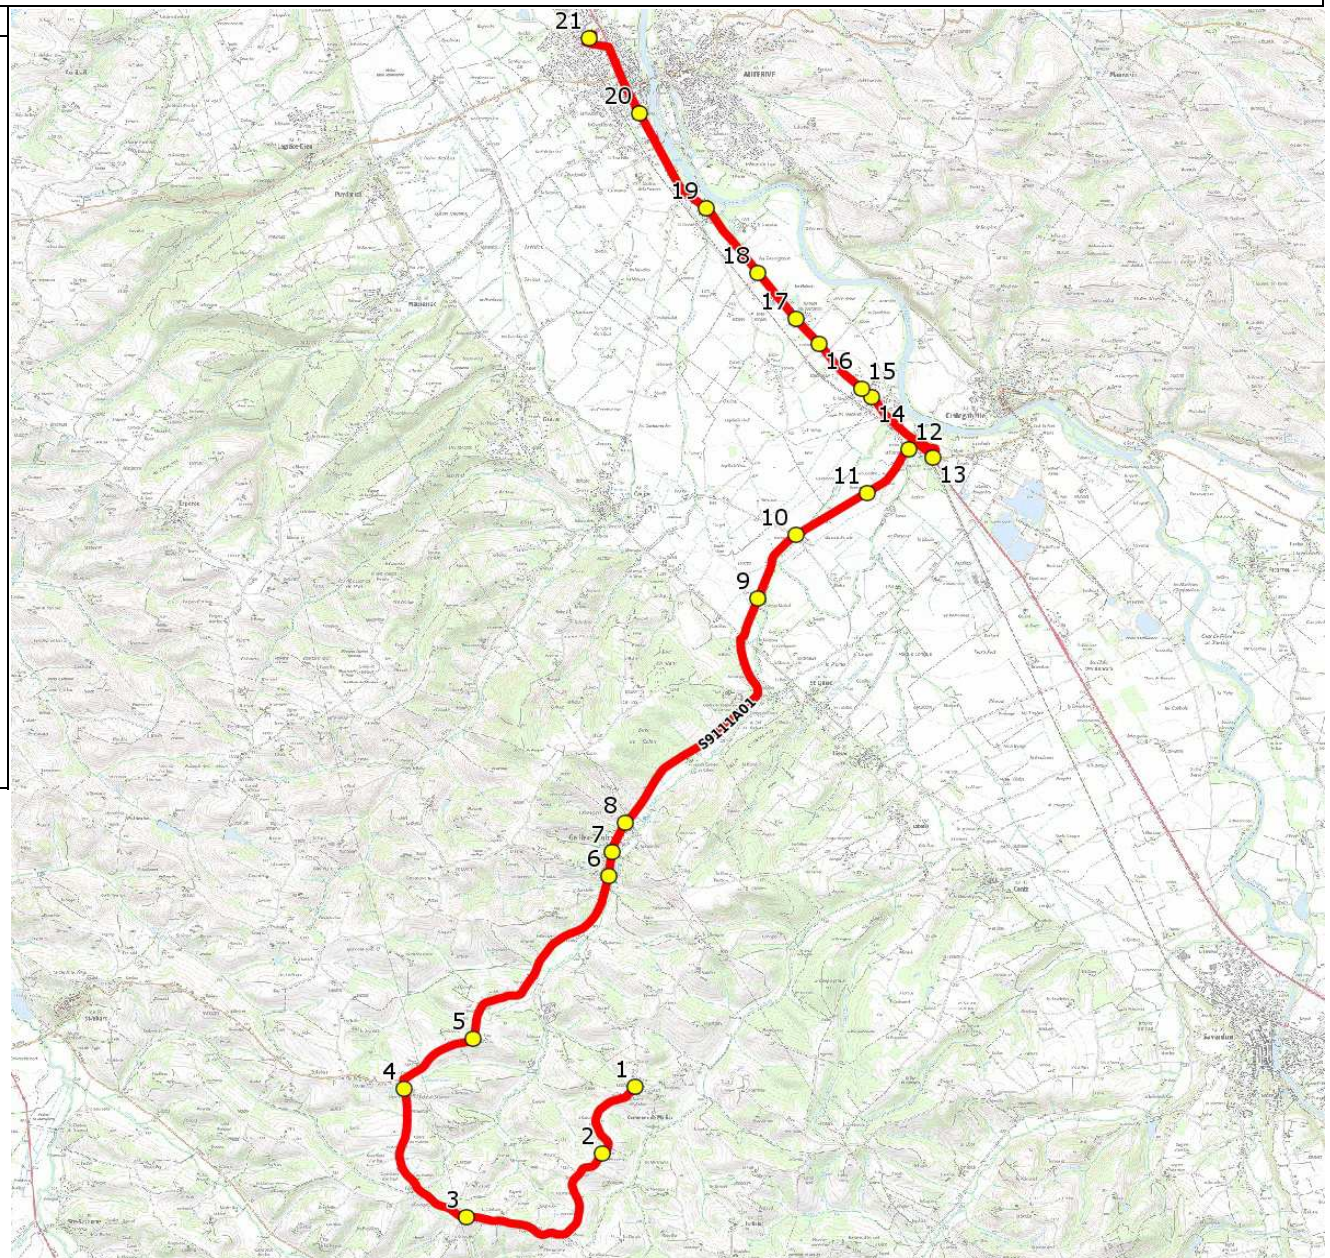

Mise à jour : 01/08/2021

Ligne : GAILLAC TOULZA-COLLEGE AUTERIVE

Ligne N° : S9111

Marché (année de notification-durée) :

Transporteur :

Km en charge : 26 Km

Nombre de places assises :

Sous-traitant :

Année :

ITINERAIRE INDICATIF (ALLER)	LMMJV--
MARLIAC	
1. RD25h/Ch Eglise	07:30
2. RD25h/La Bourdette	07:33
3. RD25p/Blaziet	07:37
GAILLAC-TOULZA	
4. St Julien/Eglise	07:40
5. RD25/Troy	07:43
6. ABCDn0197 Mairie	07:46
7. RD25/Cimetière	07:47
8. Lot Communal	07:48
9. RD25/Mailhol	07:56
CINTEGABELLE	
10. RD28/Marens	07:58
11. Rte Gaillac Toulza/Bonrepos	08:00
12. Rte Gaillac Toulza n°110	08:03
13. Gare/Parking	08:03
14. ABCDn0735 Les Baccarets	08:07
15. RN20/Baccarets/Garage Renault	08:08
16. ABCDn0988 Guilhem	08:10
17. ABCDn0163 Les Plaines	08:11
18. ABCD 1018 Les Salvaignous	08:13
AUTERIVE	
19. ABCDn0736 Le Bouet	08:15
20. ABCD 0934 Gendarmerie	08:17
21. Collège Antonin Perbosc	08:20

Année :

ITINERAIRE INDICATIF (RETOUR)	LM-JV--	Merc
AUTERIVE		
1. Collège Antonin Perbosc	17:10	12:40
2. ABCD 0934 Gendarmerie	17:13	12:43
3. ABCDn0736 Le Bouet	17:15	12:45
CINTEGABELLE		
4. ABCD 1018 Les Salvagnous	17:17	12:47
5. ABCDn0163 Les Plaines	17:19	12:49
6. ABCDn0988 Guilhem	17:20	12:50
7. RN20/Baccarets/Garage Renault	17:22	12:52
8. ABCDn0735 Les Baccarets	17:23	12:53
9. Gare/Parking	17:27	12:57
10. Rte Gaillac Toulza n°110	17:28	12:58
11. Rte Gaillac Toulza/Bonrepos	17:30	13:00
12. RD28/Marens	17:32	13:02
GAILLAC-TOULZA		
13. RD25/Mailhol	17:34	13:04
14. Lot Communal	17:41	13:11
15. RD25/Cimetière	17:42	13:12
16. ABCDn0197 Mairie	17:43	13:13
MARLIAC		
17. RD25h/Ch Eglise	17:48	13:18
18. RD25h/La Bourdette	17:51	13:21
19. RD25p/Blaziet	17:55	13:25
GAILLAC-TOULZA		
20. St Julien/Eglise	17:57	13:27
21. RD25/Troy	17:59	13:29