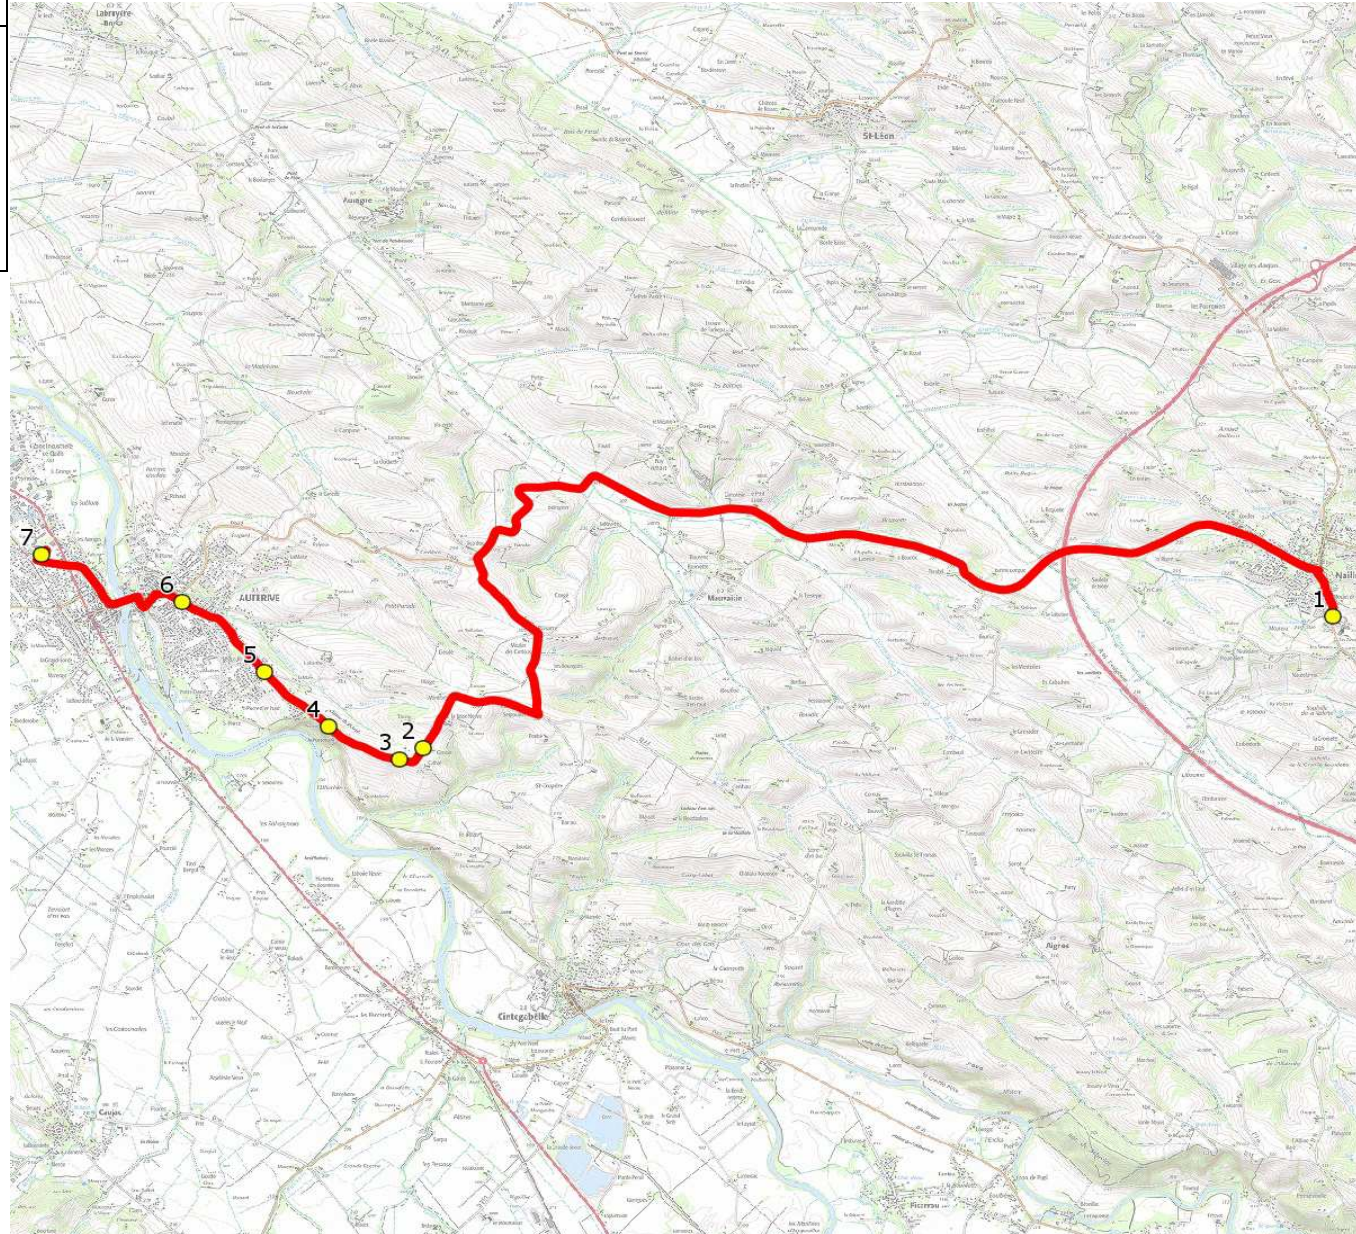

Mise à jour : 01/08/2021	Ligne : NAILLOUX-COLLEGE AUTERIVE	Ligne N° : S9101
Marché (année de notification-durée) :	Transporteur :	Km en charge : 19 Km
Nombre de places assises :	Sous-traitant :	Année :

ITINERAIRE INDICATIF (ALLER)	LMMJV--
NAILLOUX	
1. Abribus Collège	07:35
AUTERIVE	
2. Rte Cintegabelle/Gimont	08:02
3. Rte Cintegabelle n°145	08:03
4. ABCDn1658 Picorel	08:05
5. ABCDn1659 La Male	08:07
6. Ecole Michelet	08:10
7. Collège Antonin Perbosc	08:20

DIRECTION DES TRANSPORTS

Mise à jour : 01/08/2021	Ligne : NAILLOUX-COLLEGE AUTERIVE	Ligne N° : S9101
Marché (année de notification-durée) :	Transporteur :	Km en charge : 19 Km
Nombre de places assises :	Sous-traitant :	Année :

ITINERAIRE INDICATIF (RETOUR)	LM-JV--	Merc
AUTERIVE		
1. Collège Antonin Perbosc	17:10	12:40
2. Ecole Michelet	17:17	12:47
3. ABCDn1659 La Male	17:20	12:50
4. ABCDn1658 Picorel	17:22	12:52
5. Rte Cintagabelle n°145	17:24	12:54
6. Rte Cintegabelle/Gimont	17:25	12:55
NAILLOUX		
7. Poteaux Collège	17:52	13:23