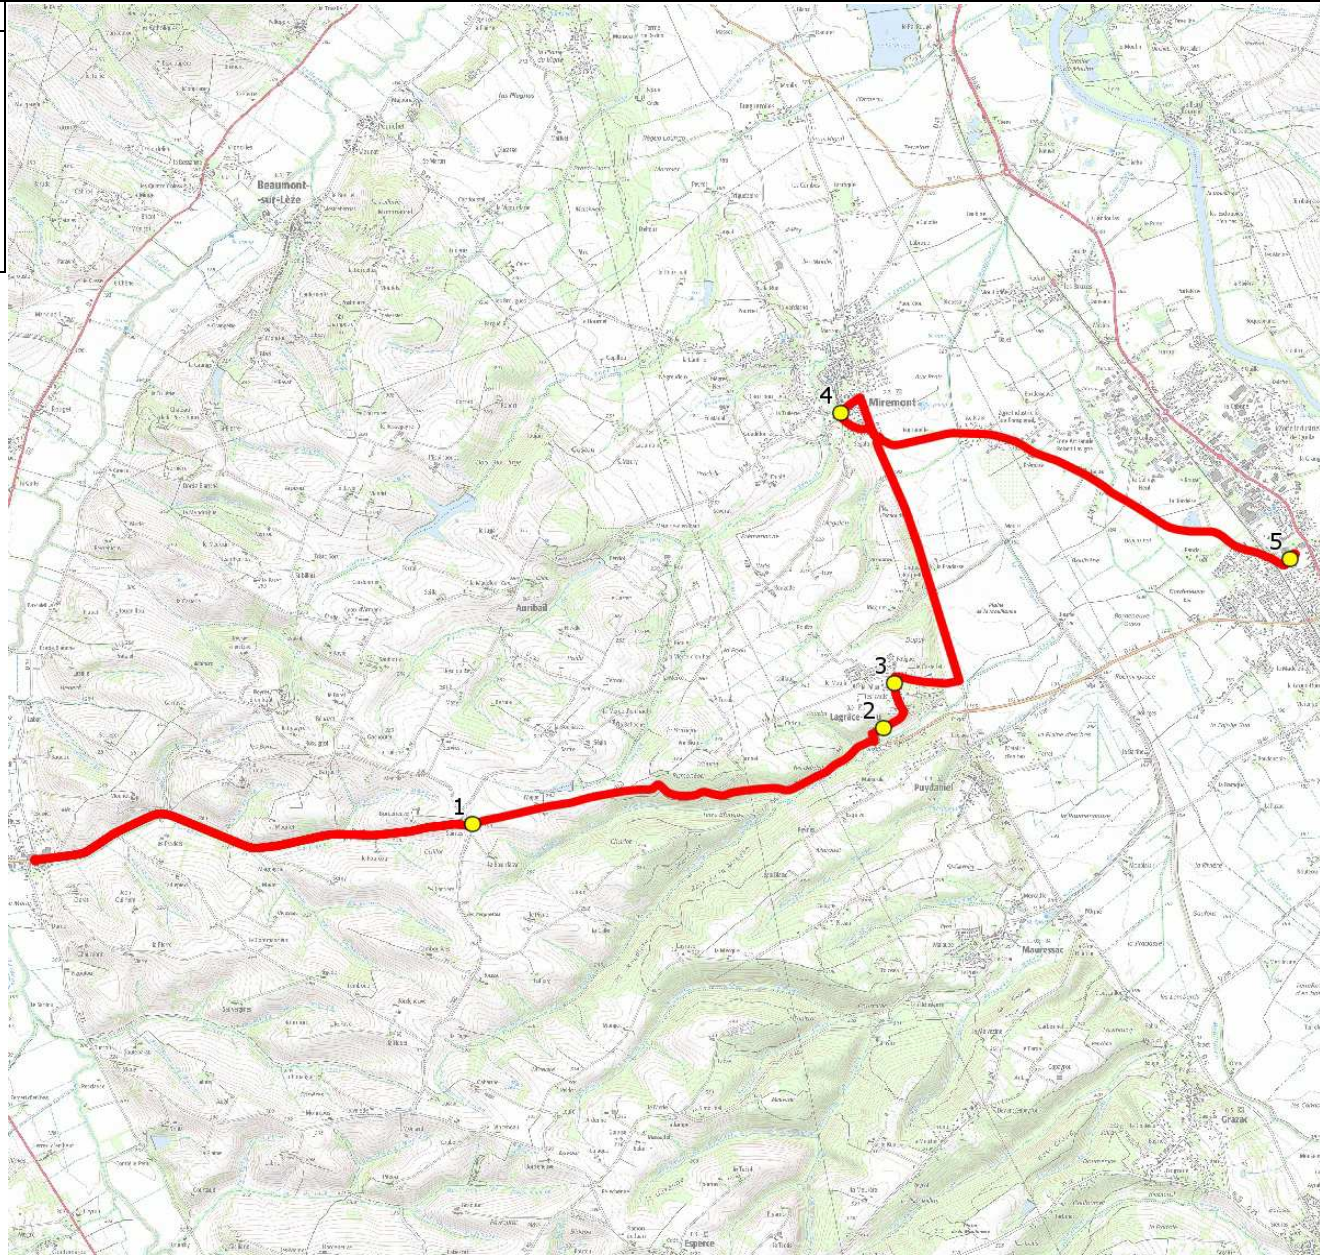

DIRECTION DES TRANSPORTS

Mise à jour : 15/08/2021 Marché (année de notification-durée) : 2018-7 Nombre de places assises : 63 pl	Ligne : LAGRACE DIEU-COLLEGE AUTERIVE Transporteur : KEOLIS GARONNE Sous-traitant :	Ligne N° : S9103 Km en charge : 21 Km Année : 2018
---------------------------------------------------------------------------------------------------------------	-------------------------------------------------------------------------------------------	----------------------------------------------------------

ITINERAIRE INDICATIF (ALLER)	LMMJV--
LAGRACE-DIEU	
1. RD622/Saintes/AHC	07:40
2. Eglise	07:55
3. ABCDn1733 Fatigue	07:56
MIREMONT	
4. Tuilerie/Foyer/ABCDn0971 J.Moulin	08:08
AUTERIVE	
5. Collège Antonin Perbosc	08:20

DIRECTION DES TRANSPORTS

Mise à jour : 15/08/2021 Marché (année de notification-durée) : 2018-7 Nombre de places assises : 63 pl	Ligne : LAGRACE DIEU-COLLEGE AUTERIVE Transporteur : KEOLIS GARONNE Sous-traitant :	Ligne N° : S9103 Km en charge : 12 Km Année : 2018
---------------------------------------------------------------------------------------------------------------	-------------------------------------------------------------------------------------------	----------------------------------------------------------

ITINERAIRE INDICATIF (RETOUR)	LM-JV--	Merc
AUTERIVE		
1. Collège Antonin Perbosc	17:10	12:40
MIREMONT		
2. Tuilerie/Foyer/ABCDn0971 J.Moulin	17:18	12:48
LAGRACE-DIEU		
3. ABCDn1733 Fatigue	17:25	12:55
4. Eglise	17:27	12:57
5. RD622/Saintes/AHC	17:32	13:02