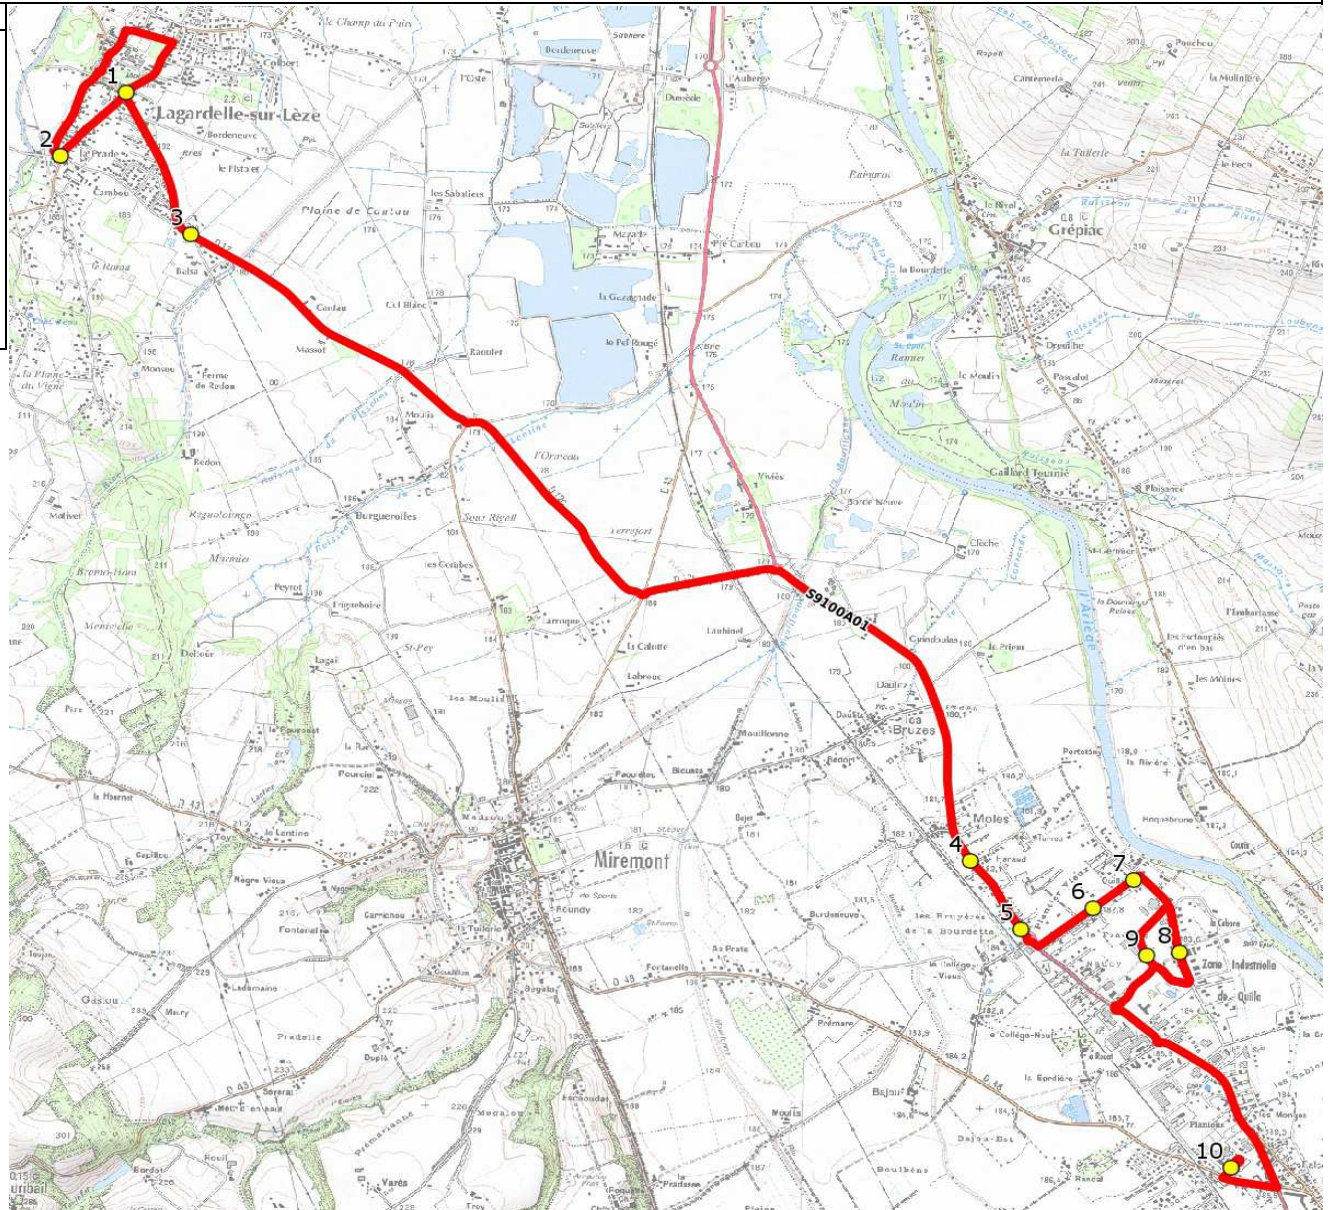

Mise à jour : 01/01/2019	Ligne : LAGARDELLE/LEZE-COLLEGE AUTERIVE	Ligne N° : S9100
Marché (année de notification-durée) : 2018-7	Transporteur : KEOLIS GARONNE	Km en charge : 15 Km
Nombre de places assises : 59 pl	Sous-traitant :	Année : 2016

ITINERAIRE INDICATIF (ALLER)	LMMJV--
LAGARDELLE-SUR-LEZE	
1. R Bosquets/PCD Le Château	07:50
2. ABCDn0577 La Prade	07:55
3. ABCDn0830 Balsa	07:58
AUTERIVE	
4. ABCDn0049 Moles	08:07
5. ABCDn1380 Maison du District	08:08
6. Ch Quilla/R Bruyère	08:09
7. Ch Quilla/Imp Quilla/AB	08:10
8. Ch Quilla n°51/Ch Cabane	08:11
9. Voie Pradelle/Gendarmerie	08:12
10. Collège Antonin Perbosc	08:20

ITINERAIRE INDICATIF (RETOUR)	LM-JV--	Merc
AUTERIVE		
1. Collège Antonin Perbosc	17:10	12:40
2. Ch Quilla/R Bruyère	17:18	12:48
3. Ch Quilla/Imp Quilla/AB	17:19	12:49
4. Ch Quilla n°51/Ch Cabane	17:20	12:50
5. Voie Pradelle/Gendarmerie	17:21	12:51
6. RN20/Collège Vieux/Rd-pt	17:23	12:53
7. ABCDn0049 Moles	17:24	12:54
LAGARDELLE-SUR-LEZE		
8. ABCDn0830 Balsa	17:33	13:03
9. R Bosquets/PCD Le Château	17:35	13:05
10. ABCDn0577 La Prade	17:40	13:10